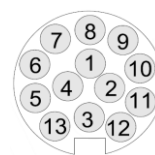

SET1275

Remarques	Faisceaux pour véhicule pré-équipé.	
Nb. de broches	7	13
Branch. Avant	NON	
Codage	NON	
Déconnexion PDC	OUI	
+ Batterie	/	E7